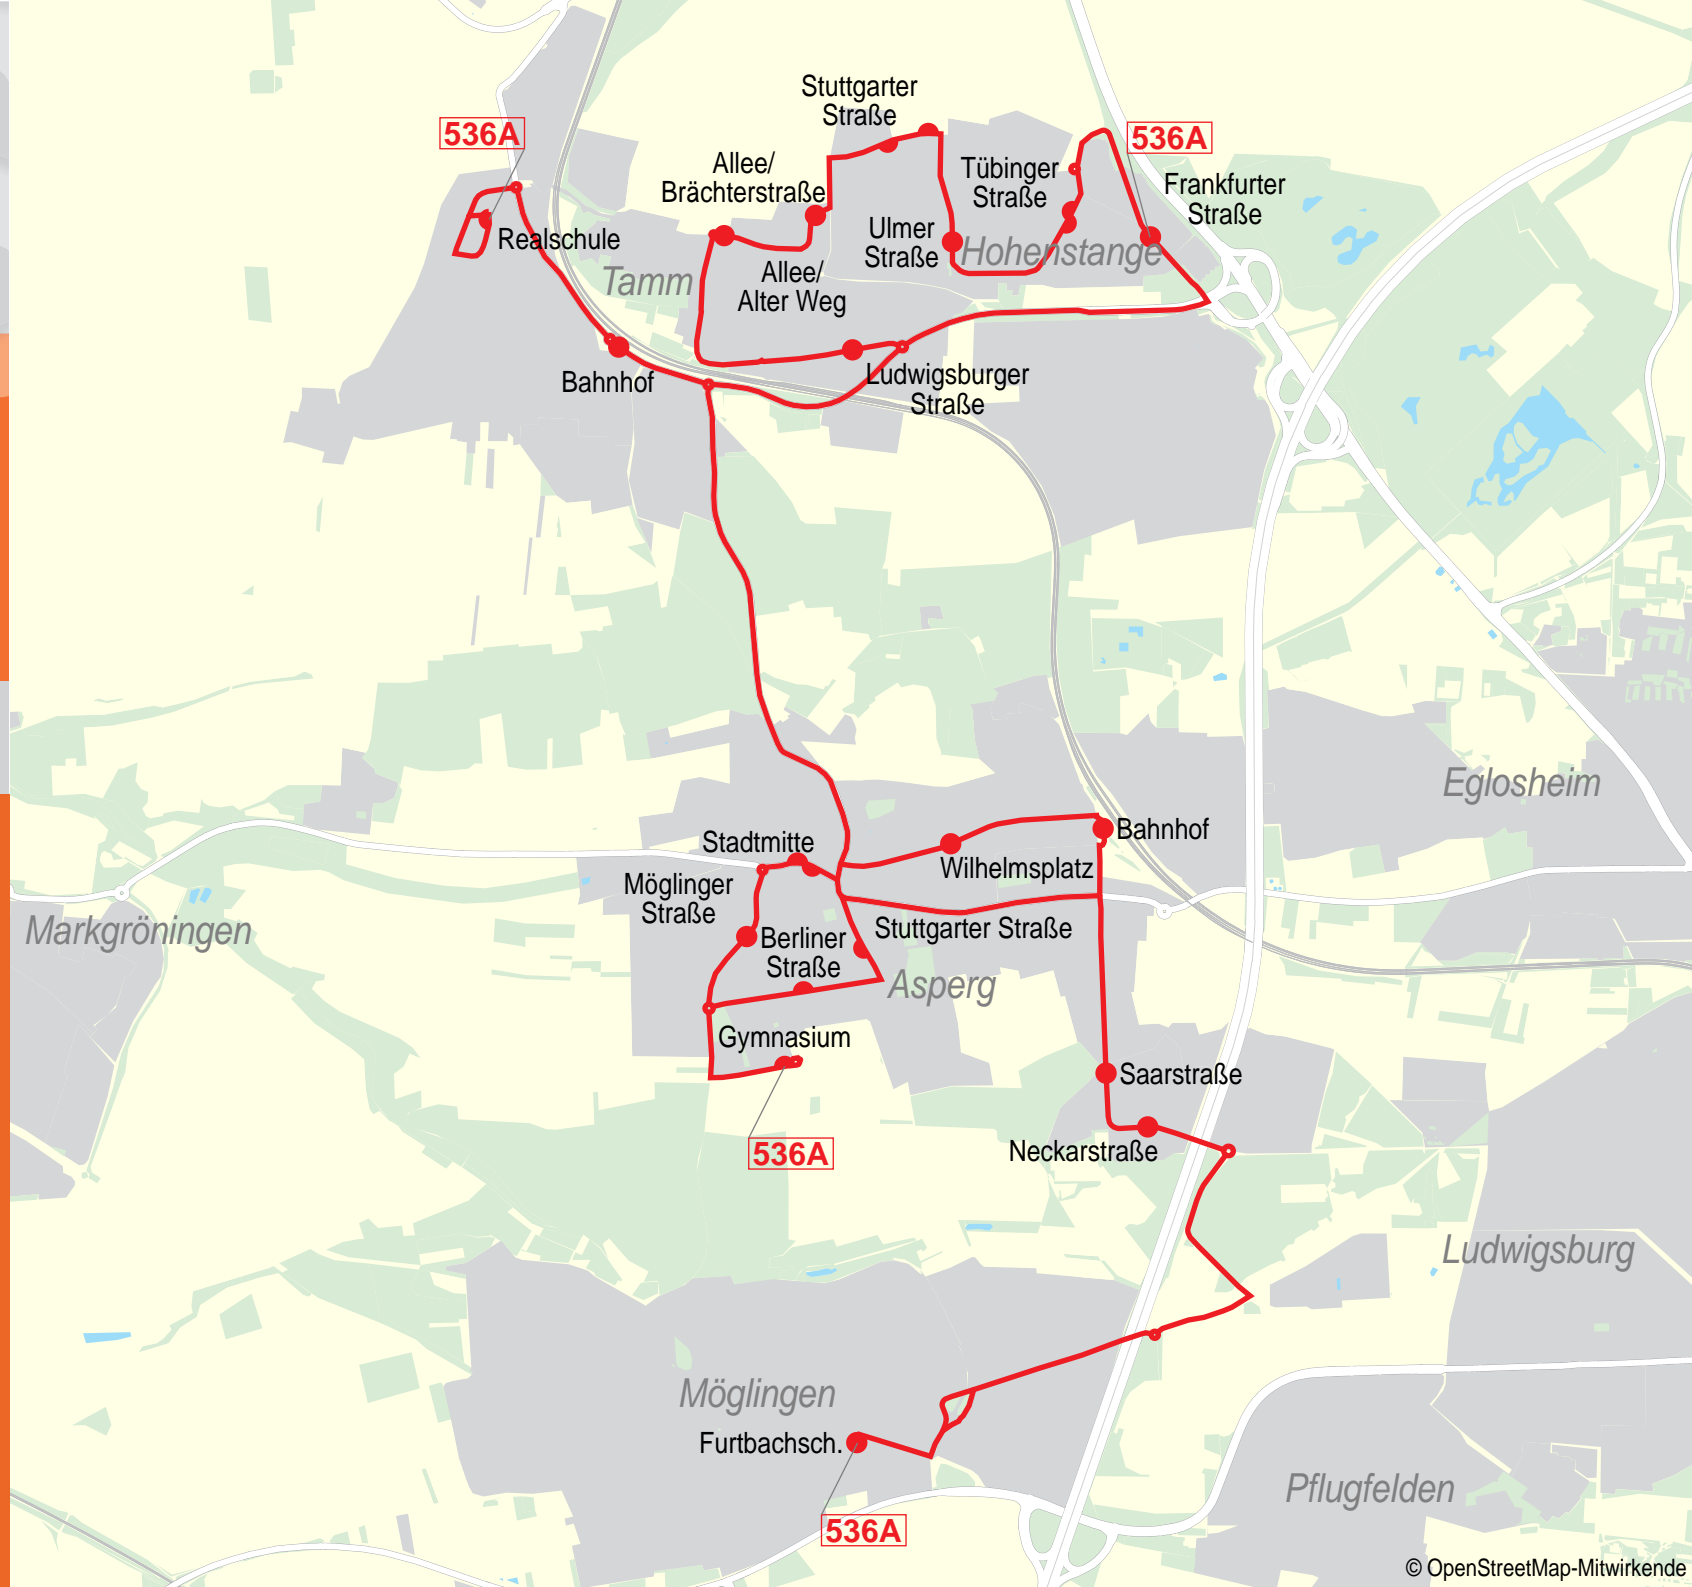

Verkehrs- und Tarifverbund
Stuttgart GmbH (VVS)
Rotebühlstraße 121
70178 Stuttgart

Am 24. und 31.12 Verkehr wie samstags

MONTAG - FREITAG

Verkehrshinweis

	S	S	S	S	S	S	S	S	S	S	P05			
Tamm, Realschule	06.59	07.06									12.05	12.50	12.55	15.40
- Bahnhof	07.02	07.09												
- Hohenstange Frankfurter Straße	07.03		07.17		07.57									
- Hohenstange Tübinger Straße	07.04	07.12		07.19	07.59									
- Hohenstange Ulmer Straße	07.06	07.13		07.20	08.00									
- Hohenstange Stuttgarter Straße	07.07	07.14		07.21	08.01									
- Allee/Brächterstraße	07.09	07.15		07.22	08.02									
- Allee/Alter Weg	07.10	07.16		07.23	08.03									
- Ludwigsburger Straße	07.12	07.18		07.25	08.05									
- Bahnhof	07.17			08.04	08.07									
- Realschule	07.20			08.07										
Asperg, Stadtmitte		07.14	07.33											
- Gymnasium	07.26	07.18	07.37		08.15									
- Möglinger Straße	07.28				08.20									
- Stadtmitte	07.29				08.21									
- Wilhelmsplatz	07.31				08.23	12.11	12.56	13.01						
- Bahnhof (Bstg 6)	07.32				08.24	12.12	12.57	13.02						
- Saarstraße	07.34				08.26	12.14	12.59							
- Stuttgarter Straße						12.17	13.03						15.46	
- Berliner Straße						12.18	13.04						15.47	
- Möglinger Straße													15.48	
- Gymnasium						12.24	13.09							
- Stadtmitte													15.49	
- Wilhelmsplatz													15.51	
- Bahnhof (Bstg 6)													15.52	
- Saarstraße													15.57	
- Stadtmitte													13.03	
- Möglinger Straße													13.04	
- Gymnasium													13.13	
- Neckarstraße														
Möglingen, Furtbachschule	07.42				08.27									
					08.34									